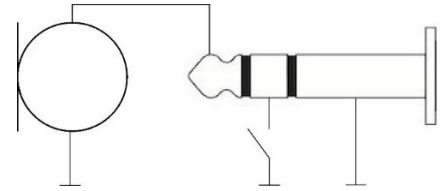

Технические характеристики

Тип микрофона	электретный
Чувствительность	- 58±3 дБ
Рабочее напряжение	2 В
Сопротивление	2,2 кОм
Номинальный диапазон частот	50-16 000 Гц
Тип штекера	Jack 3.5 мм
Длина провода	3 м
Диапазон рабочих температур	0...+40°С
Габаритные размеры (ширина/высота)	85x250мм
Масса	0,2 кг

Микрофон настольный «МН-2200»

Микрофон «МН-2200» (далее – Микрофон) настольный с гибкой ножкой.

Микрофон предназначен для работы в составе системы оповещения людей о пожаре и малых радиоузлов.

Для удобства эксплуатации микрофон можно легко зафиксировать в необходимом положении на столе.

Для осуществления трансляции необходимо нажать на кнопку, расположенную на основании микрофона до фиксации. По окончании трансляции снова нажать на кнопку для снятия фиксации.

Для подключения микрофона к прибору С-К-120М необходимо пропустить штекер с проводом в одно из технологических отверстий на задней стенке и подсоединить к разъему Jack 3.5 мм.