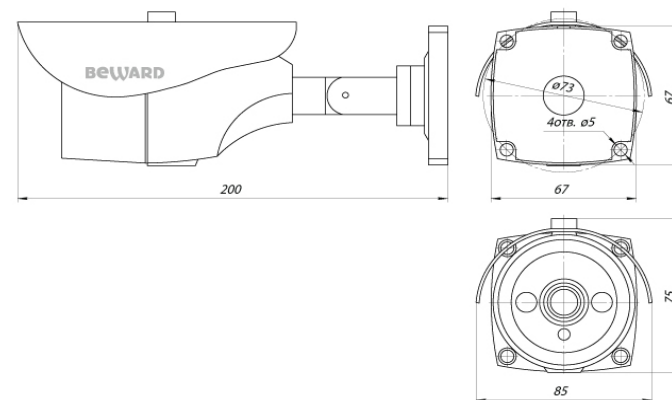

2. Назначение.

Уличная профессиональная IP-камера B8182710RCVZ с моторизованным объективом предназначена для эксплуатации в составе круглосуточной системы видеонаблюдения.

3. Устройство и принцип работы.

IP-видеокамера B8182710RCVZ уличного исполнения предназначена для эксплуатации в диапазоне температур от -45 до +60°C, при этом питание может осуществляться как от источника постоянного тока с напряжением 12 В, так и по технологии PoE. Металлический корпус камеры надежно защищает ее от механических повреждений. Степень защиты электрооборудования от влаги и пыли соответствует классу IP66.

IP-камера B8182710RCVZ оснащена 2-мегапиксельной КМОП-матрицей Exmor™. Это обеспечивает эффективное понижение уровня шумов и четкое изображение с правильной цветопередачей даже при недостаточной освещенности на объекте.

4. Установка и подключение.

ВНИМАНИЕ! Перед включением оборудования внимательно ознакомьтесь с руководством по подключению и эксплуатации. Помните, что неправильная установка и настройка оборудования может привести к нарушениям работоспособности и выходу из строя!

5. Габаритный чертеж

6. Сертификация.

Сертификат соответствия ЕАЭС RU C-RU.AH03.B.00245/19
Срок действия с 29.08.2019 по 28.08.2024

7. Утилизация

Изделие утилизировать как бытовую технику согласно правилам установленными органами самоуправления региона утилизации.

8. Гарантийные обязательства

Гарантийные обязательства представлены на сайте по ссылке:
<http://www.beward.ru/contact/service/>